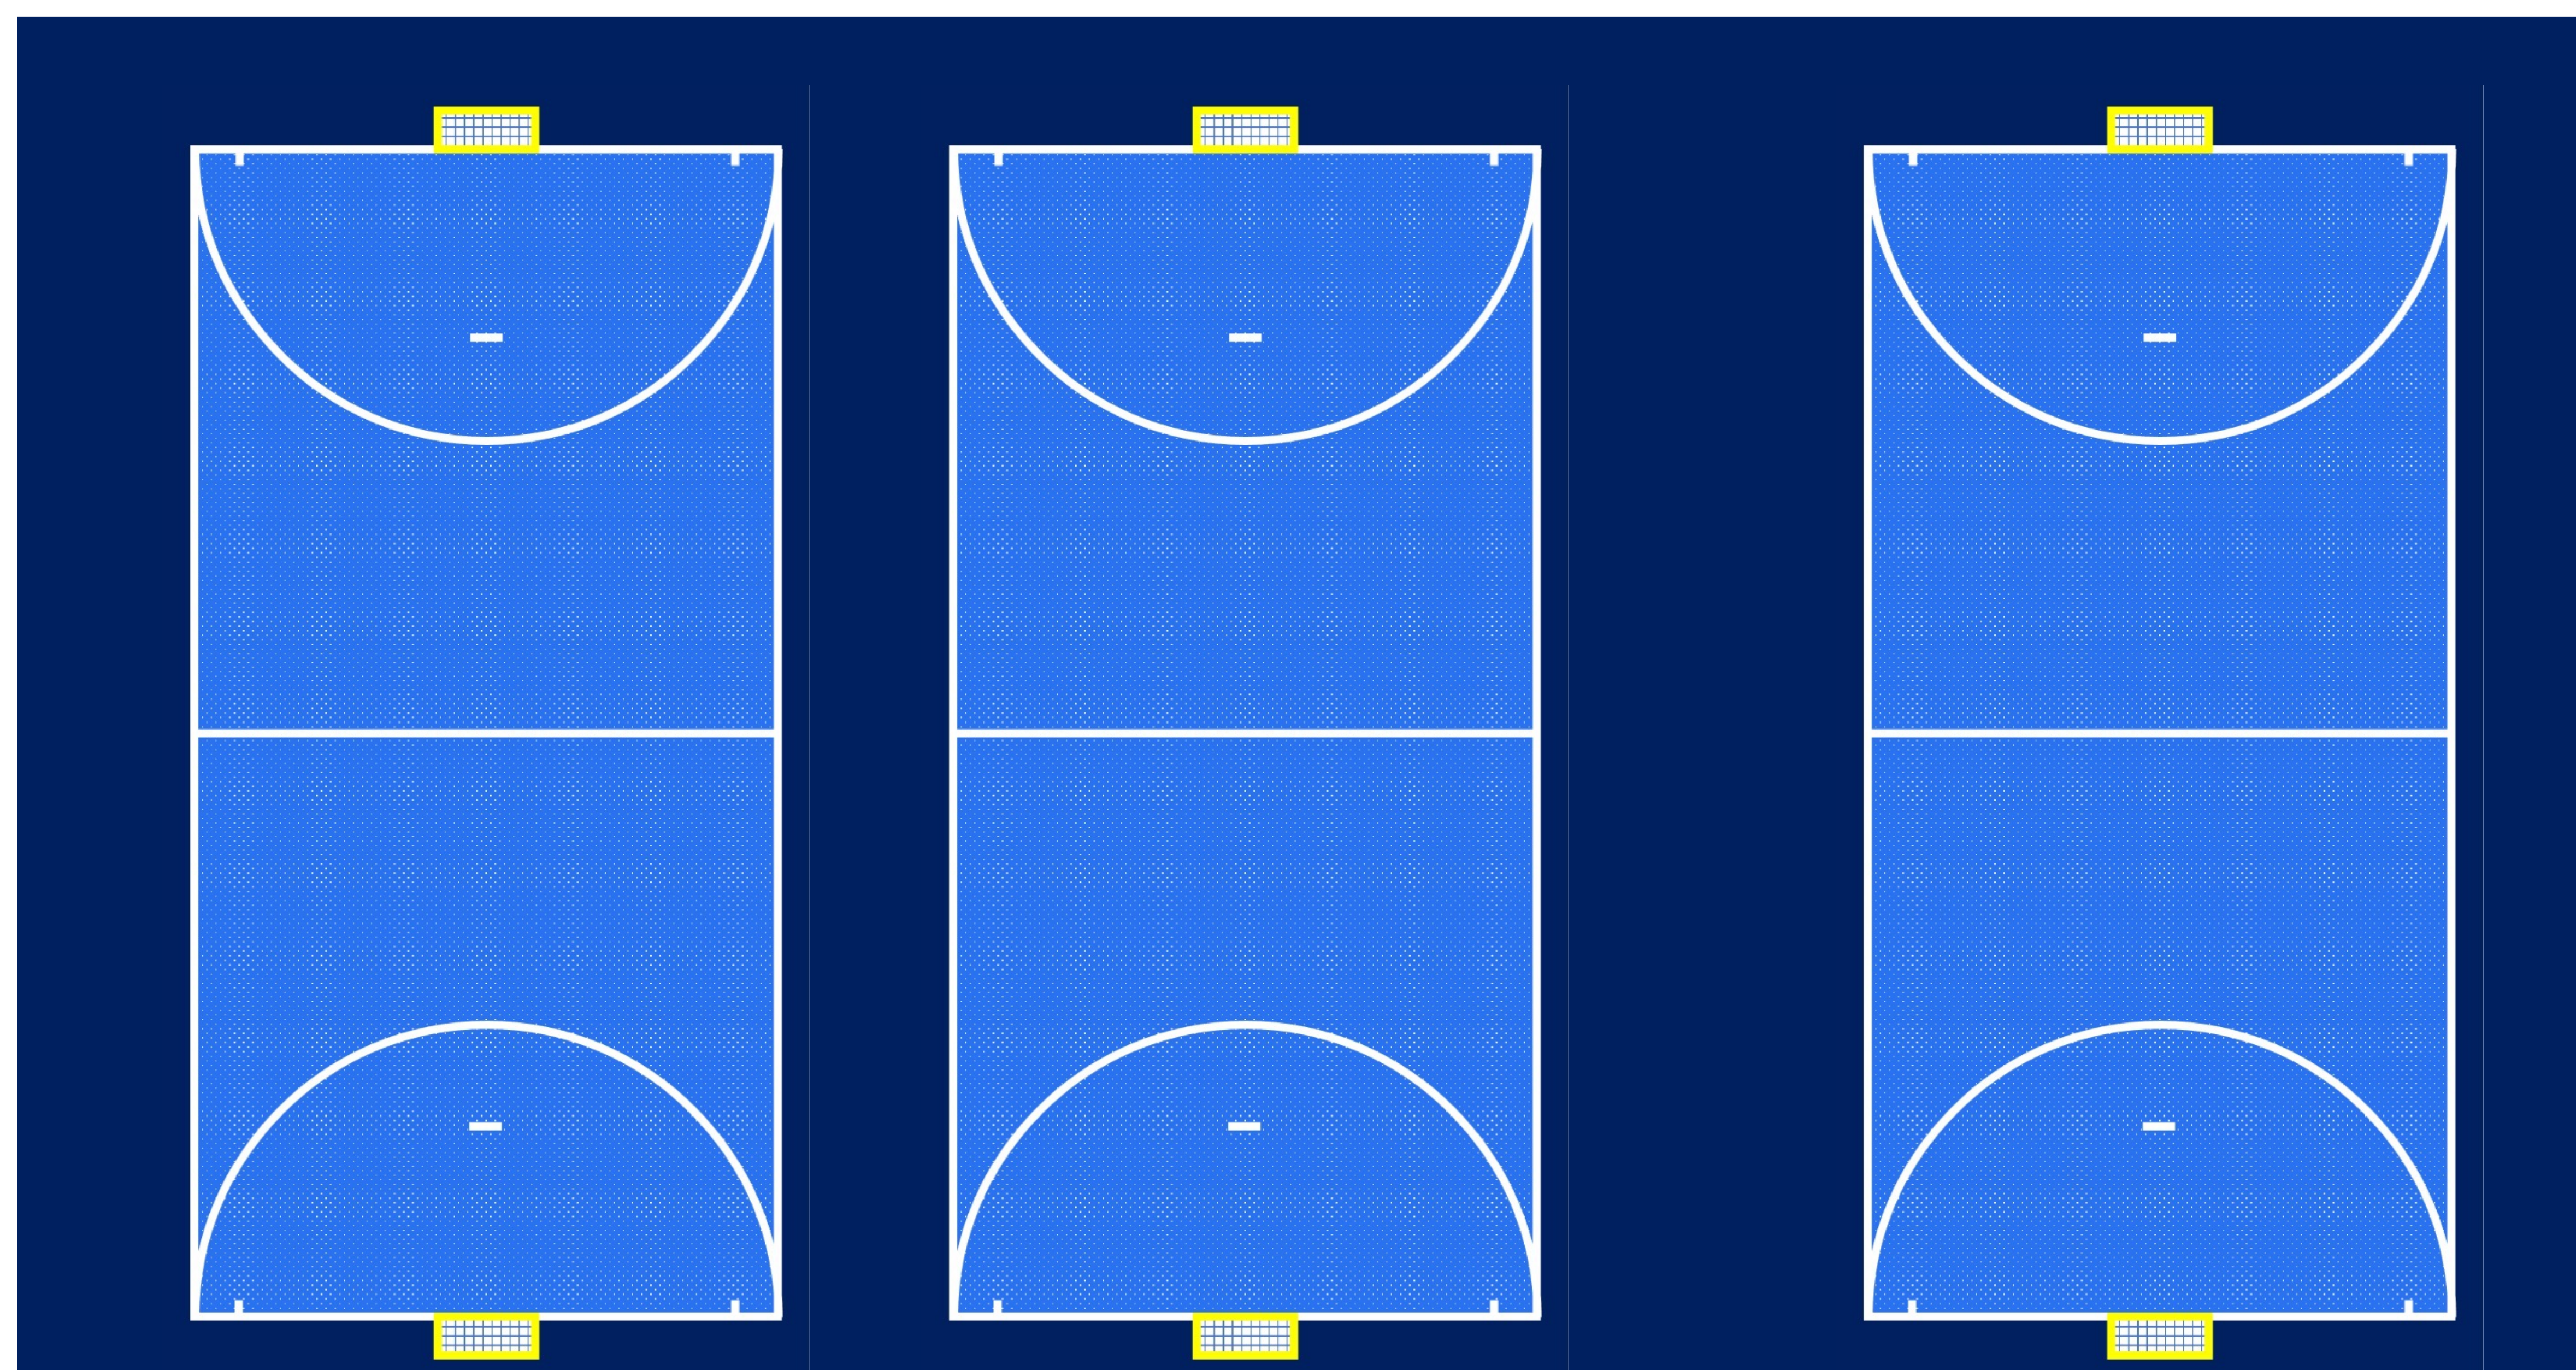

# WELKOM IN DE HILVERSUM HOCKEY DOME

veld 3

veld 2

veld 1

INGANG 2 IS VOOR:  
SPELERS VELD 2 EN 3  
PUBLIEK VELD 3

INGANG 1 IS VOOR:  
SPELERS VELD 1  
PUBLIEK VELD 1 EN 2

## ZAALREGELS

- Alleen schoenen met schone witte zolen op het speelveld (anders niet spelen)
- Keepers: zaalbandjes verplicht (anders niet spelen)
- Volg altijd de aanwijzingen op van de zaalleiding
- NIET inspelen buiten het veld
- Roken niet toegestaan
- Alcohol niet toegestaan
- Glaswerk niet toegestaan
- Afval in de afvalbakken
- NIETS verplaatsen